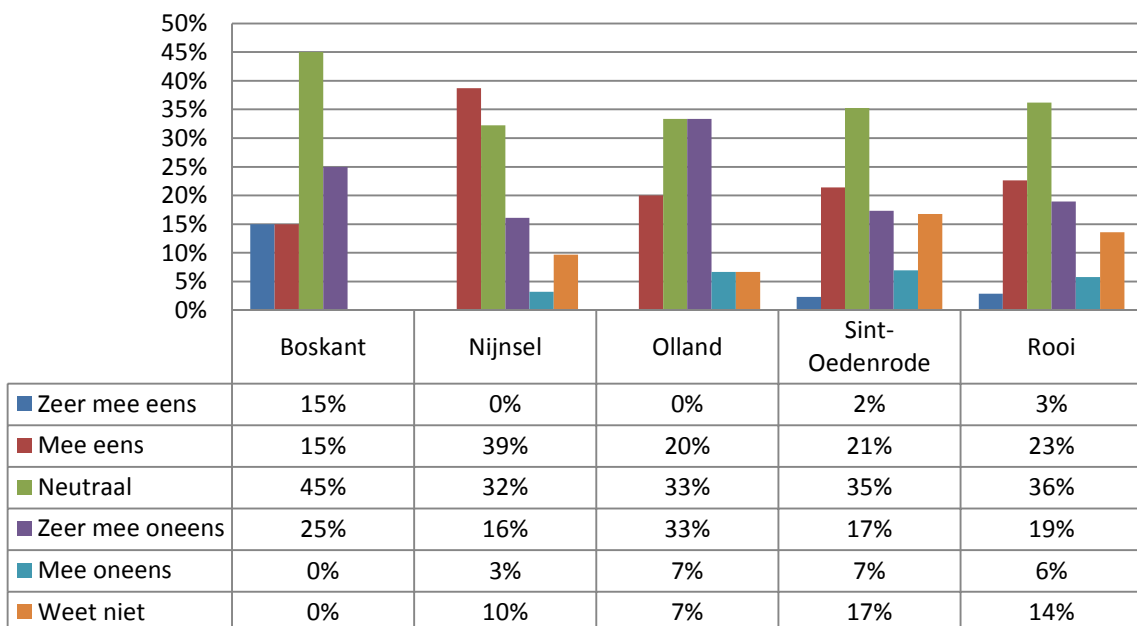

1.2 'De accommodaties van de basisscholen zijn uitstekend'